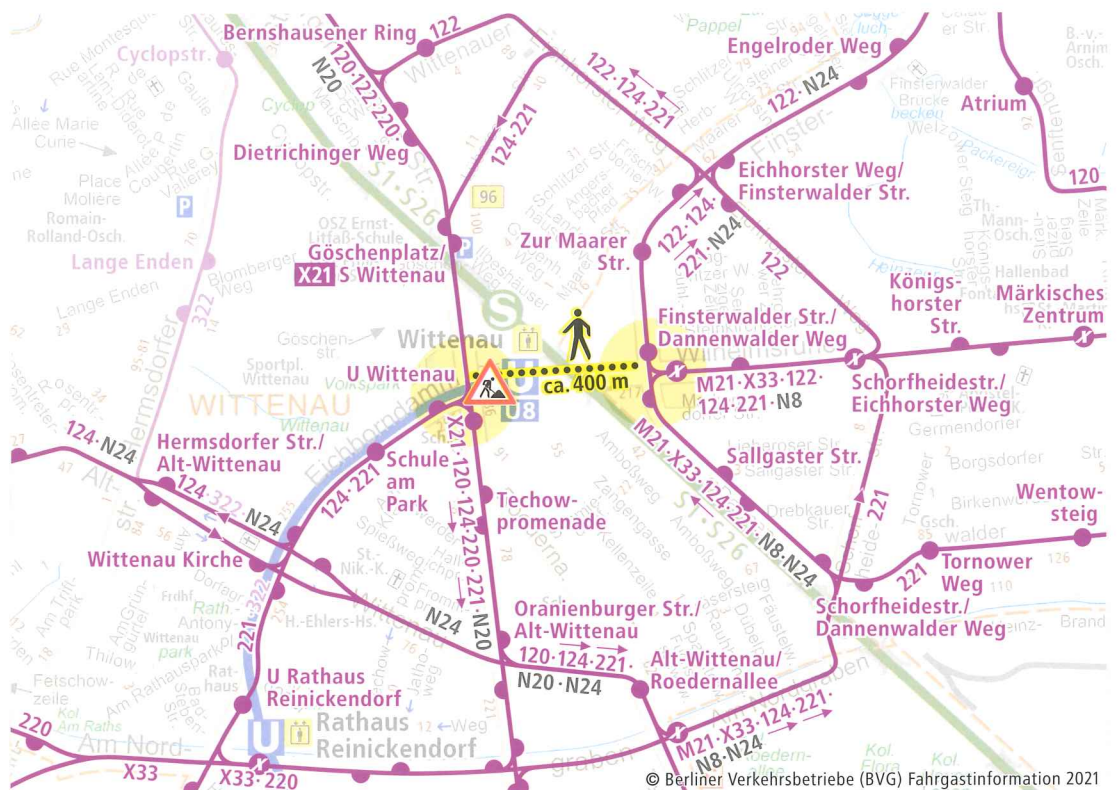

Kein Busverkehr • No bus service

S + U Wittenau

ab 12.04. für ca. 4 Wochen

from 12/04 for approx. 4 weeks

Veränderte Linienführung der Busse

Changed bus service routes

M21

X21

N24

BUS X21, 120, 122, 124, 220, 221

Diese Linien halten • These lines stop at U Wittenau

BUS M21, X33, 122, 124, 221, N8, N24

Diese Linien halten • These lines stop at Finsterwalder Str./Dannenwalder Weg

BUS M21, X21, 122

Diese Linien fahren verkürzt zu den Endhaltestellen.

These lines service shortened routes to the final stops.

M21 Quickborner Str.

X21 Göschenplatz/S Wittenau

122 (verkürzte Fahrten • *shortened route*) Wilhelmsruher Damm vor Finsterwalder Str.

BUS X33, 122, 124, 221, N8, N24

Diese Linien werden umgeleitet. • These lines will be redirected.

124, 221: unterschiedliche Umleitung je Richtung

service different detours depending on the direction

BUS 120, 220, N20